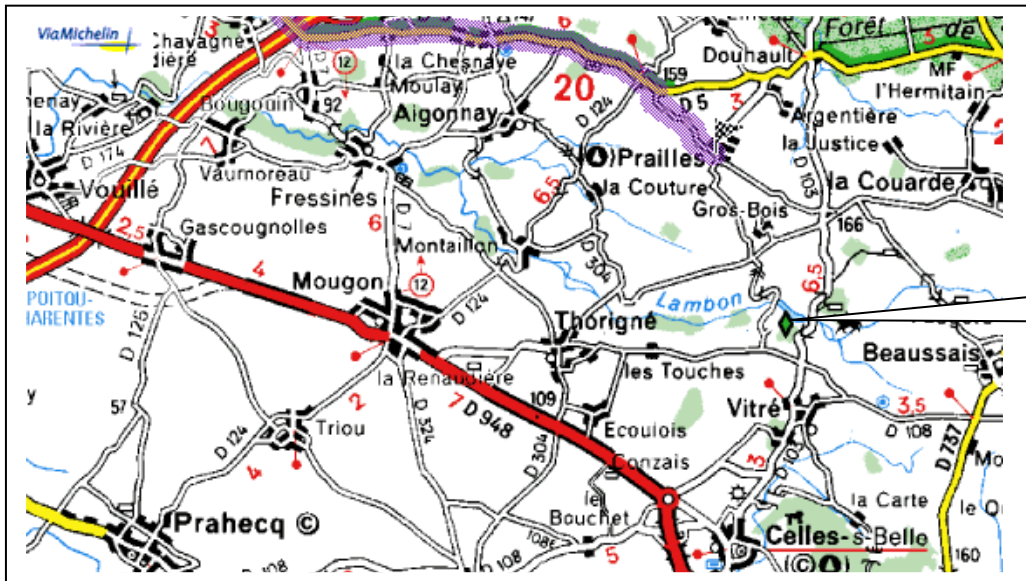

# PLAN DU SITE

Base du plan d'eau

Coordonnées GPS :

Latitude = 46.300339 Longitude = - 0.207410

ou

46°18'012" N 0°12'267" W (O)