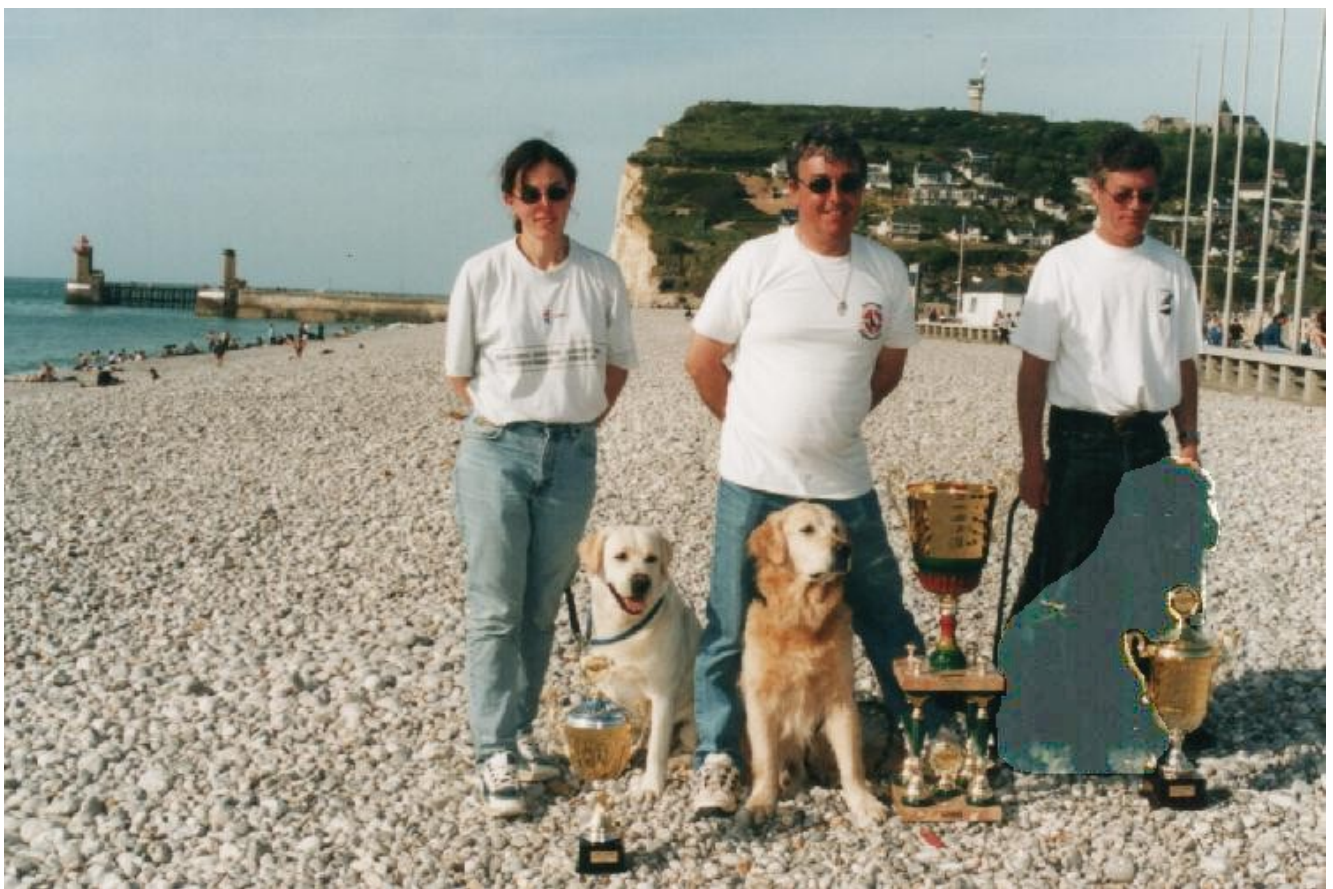

Championnat de France en mer 2002

FECAMP

19 MAI 2002
à FECAMP-PLAGE

ROYAL CANIN
SIZE NUTRITION

FINALE
CHAMPIONNAT
DE FRANCE
TRAVAIL A L'EAU
2002

Aischa Vom Hous vor dem Wald

Bienvenue à Fécamp

The poster features a large image of a dog, likely a Labrador Retriever, swimming in the water. The dog is wearing a blue collar. The background shows a beach and buildings in the distance. The text is arranged in a structured layout with logos and event details.

Classement	Chien	Conducteur	Club	Race	Sexe	Points
1	LOUKOUM	VOITURIER	ACTED	Golden Retriever	M	93
2	NESSY	MOURET	CFCTN	Terre Neuve	F	92
2	OURAGAN	DEHARBE - LALART	ABCSA	Labrador	M	92
4	MOUSTIQUE	KAPPLER	CFCTN	Terre Neuve	M	91
5	MAGIE	CADOREL	CCY	Terre Neuve	F	90
6	LACKY	GERARD	CFCTN	Terre Neuve	F	89
7 exaequo	INES	PINSON	ACSA	Terre Neuve	F	84
7 exaequo	MAMBA	KOLLATH	CFCTN	Terre Neuve	F	84